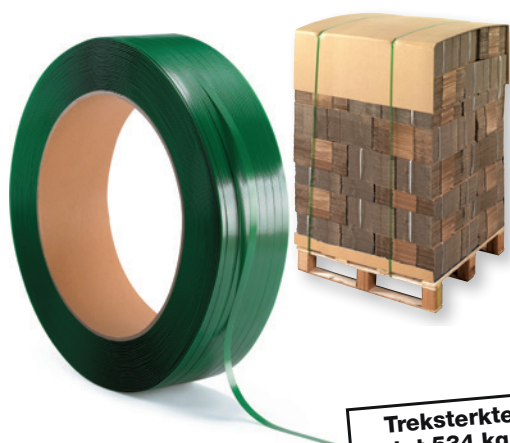

Hoe uw omsnoeringsband kiezen?

VOOR AL UW **LICHTE PAKKETTEN EN PALLETS.**
KORTE OPSLAG

Treksterkte
tot 245 kg

Polypropyleenband

VOOR UW ZWARE EN KWETSBAAR LADINGEN: **HOUT, MACHINES, BUIZEN...**
BUITENOPSLAG

Treksterkte
tot 730 kg

Textielband

VOOR ZEER ZWARE EN COMPACTE LADINGEN:
VLAKKARTON, BOUWMATERIALEN...
LANGDURIGE BUITENOPSLAG

Treksterkte
tot 534 kg

Polyesterband

VOOR AL UW **ZÉÉR ZWARE, ONBUIGZAME, SCHERPE EN RONDE LADINGEN.**
LANGDURIGE BUITENOPSLAG

Treksterkte
tot 775 kg

Staalband