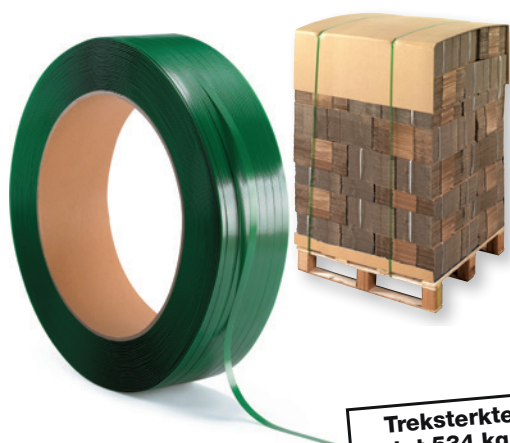

## Hoe uw omsnoeringsband kiezen?

VOOR AL UW **LICHTE PAKKETTEN EN PALLETS.**  
KORTE OPSLAG

Treksterkte  
tot 245 kg

Polypropyleenband

VOOR UW ZWARE EN KWETSBAAR LADINGEN: **HOUT, MACHINES, BUIZEN...**  
BUITENOPSLAG

Treksterkte  
tot 730 kg

Textielband

VOOR ZEER ZWARE EN COMPACTE LADINGEN:  
**VLAKKARTON, BOUWMATERIALEN...**  
LANGDURIGE BUITENOPSLAG

Treksterkte  
tot 534 kg

Polyesterband

VOOR AL UW **ZÉÉR ZWARE, ONBUIGZAME, SCHERPE EN RONDE LADINGEN.**  
LANGDURIGE BUITENOPSLAG

Treksterkte  
tot 775 kg

Staalband