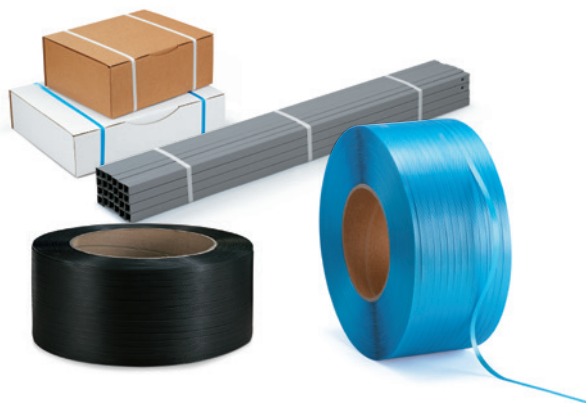

Hoe uw omsnoeringsband kiezen?

VOOR AL UW **LICHTE PAKKETTEN EN PALLETS.**
KORTE OPSLAG

Treksterkte
tot 245 kg

Polypropyleenband

VOOR UW ZWARE EN KWETSBAAR LADINGEN: **HOUT, MACHINES, BUIZEN...**
BUITENOPSLAG

Treksterkte
tot 730 kg

Textielband

VOOR ZEER ZWARE EN COMPACTE LADINGEN:
VLAKKARTON, BOUWMATERIALEN...
LANGDURIGE BUITENOPSLAG

Treksterkte
tot 534 kg

Polyesterband

VOOR AL UW **ZÉÉR ZWARE, ONBUIGZAME, SCHERPE EN RONDE LADINGEN.**
LANGDURIGE BUITENOPSLAG

Treksterkte
tot 775 kg

Staalband