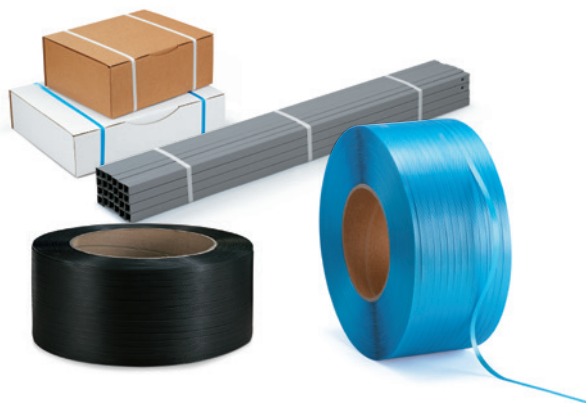

## Hoe uw omsnoeringsband kiezen?

VOOR AL UW **LICHTE PAKKETTEN EN PALLETS.**  
KORTE OPSLAG

Treksterkte  
tot 245 kg

Polypropyleenband

VOOR UW ZWARE EN KWETSBAAR LADINGEN: **HOUT, MACHINES, BUIZEN...**  
BUITENOPSLAG

Treksterkte  
tot 730 kg

Textielband

VOOR ZEER ZWARE EN COMPACTE LADINGEN:  
**VLAKKARTON, BOUWMATERIALEN...**  
LANGDURIGE BUITENOPSLAG

Treksterkte  
tot 534 kg

Polyesterband

VOOR AL UW **ZÉÉR ZWARE, ONBUIGZAME, SCHERPE EN RONDE LADINGEN.**  
LANGDURIGE BUITENOPSLAG

Treksterkte  
tot 775 kg

Staalband